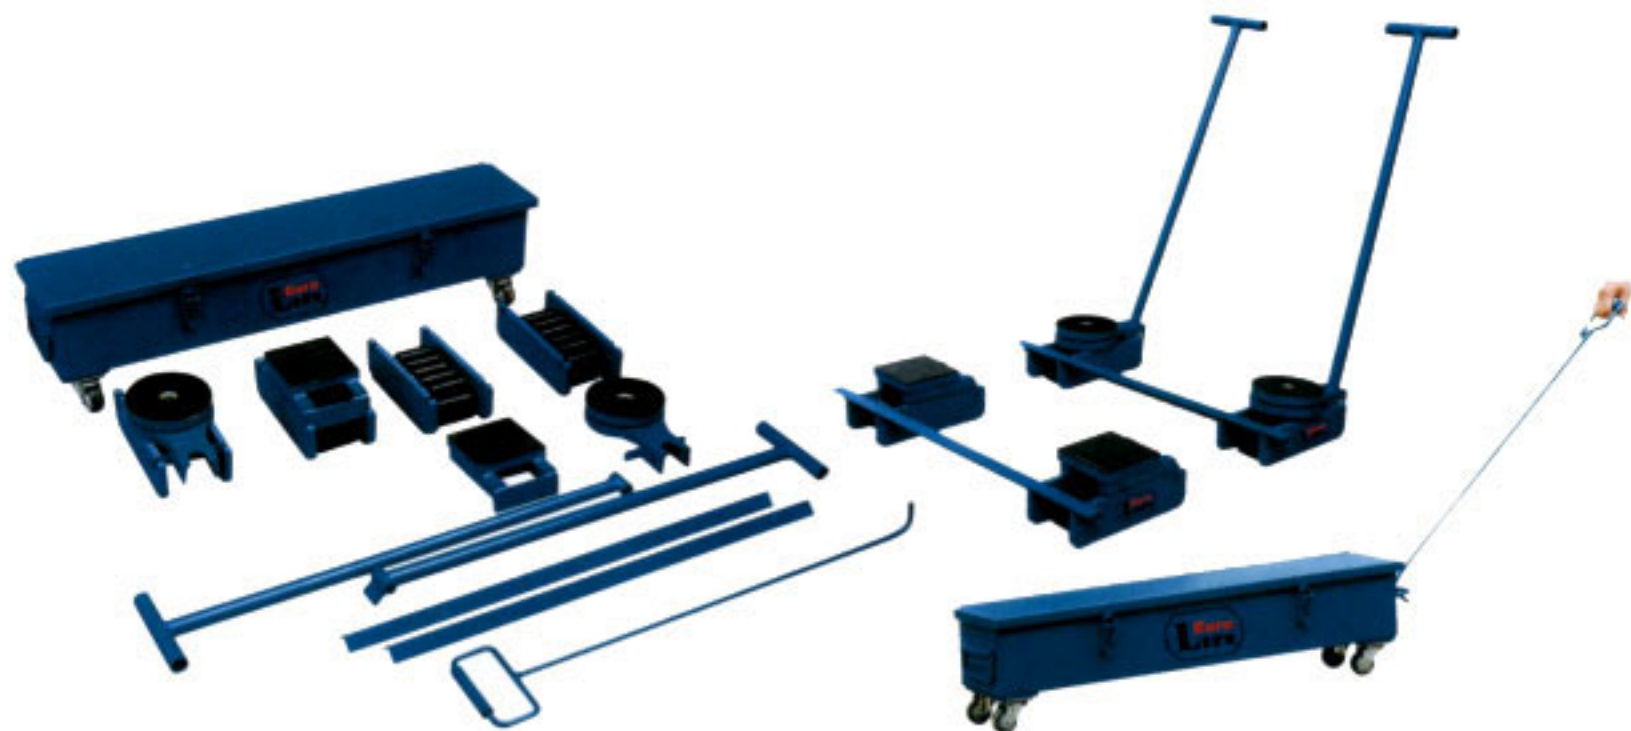

## Комплект роликовых платформ SK

Модель	SK20	SK30	SK60
Грузоподъемность, т	20	30	60
Длина площадки, мм	120	120	130
Ширина площадки, мм	120	120	130
Высота площадки, мм	108	117	140