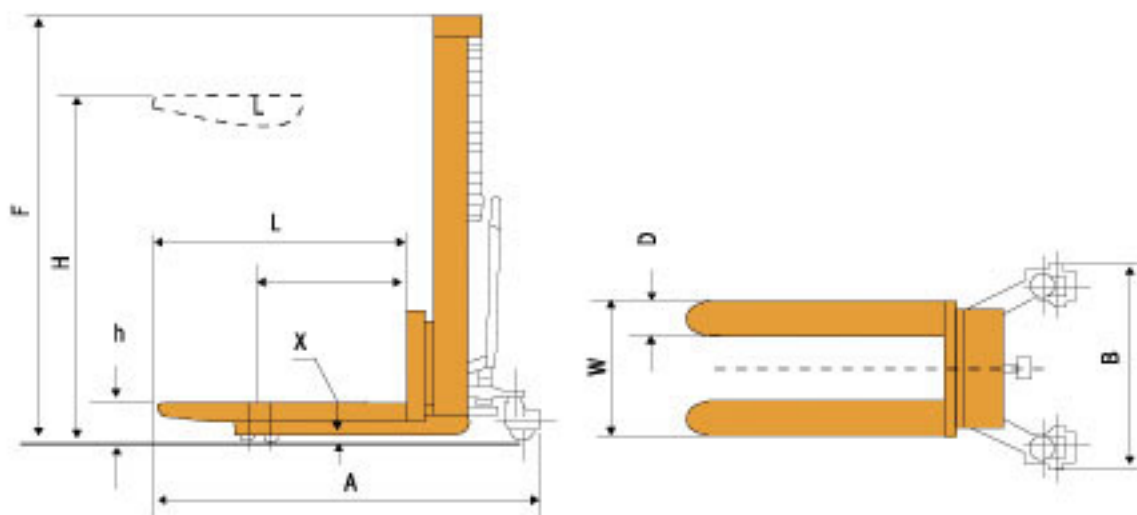

Гидравлический штабелер PA, PZ

PA1015

PZ1515

педаль

Модель	PA0515	PA1015	PA1025	PZ1515	PZ2015
Грузоподъемность, кг	500	1000	1000	1500	2000
Максимальная высота вил (H), мм	1500	1500	2500	1500	1500
Минимальная высота вил (h), мм	88	88	88	85	85
Длина вил (L), мм	1150	1150	1150	1150	1150
Ширина вилы (D), мм	160	160	160	120	120
Габариты вил по ширине (W), мм	540	540	540	252-900	252-900
Клиренс (X), мм	24	24	24	24	24
Минимальный радиус поворота, мм	1086	1086	1086	1350	1350
Размеры роликов, мм	Ø 80x70	Ø 80x70	Ø 80x70	Ø 80x70	Ø 80x70
Размеры колеса, мм	Ø150x40	Ø150x50	Ø150x50	Ø180x50	Ø180x50
Габариты по длине (A), мм	1604	1604	1604	1715	1765
Габариты по ширине (B), мм	794	760	760	940	940
Габариты по высоте (F), мм	1964	1964	1964	1980	1980
Масса, кг	210	220	330	252	284